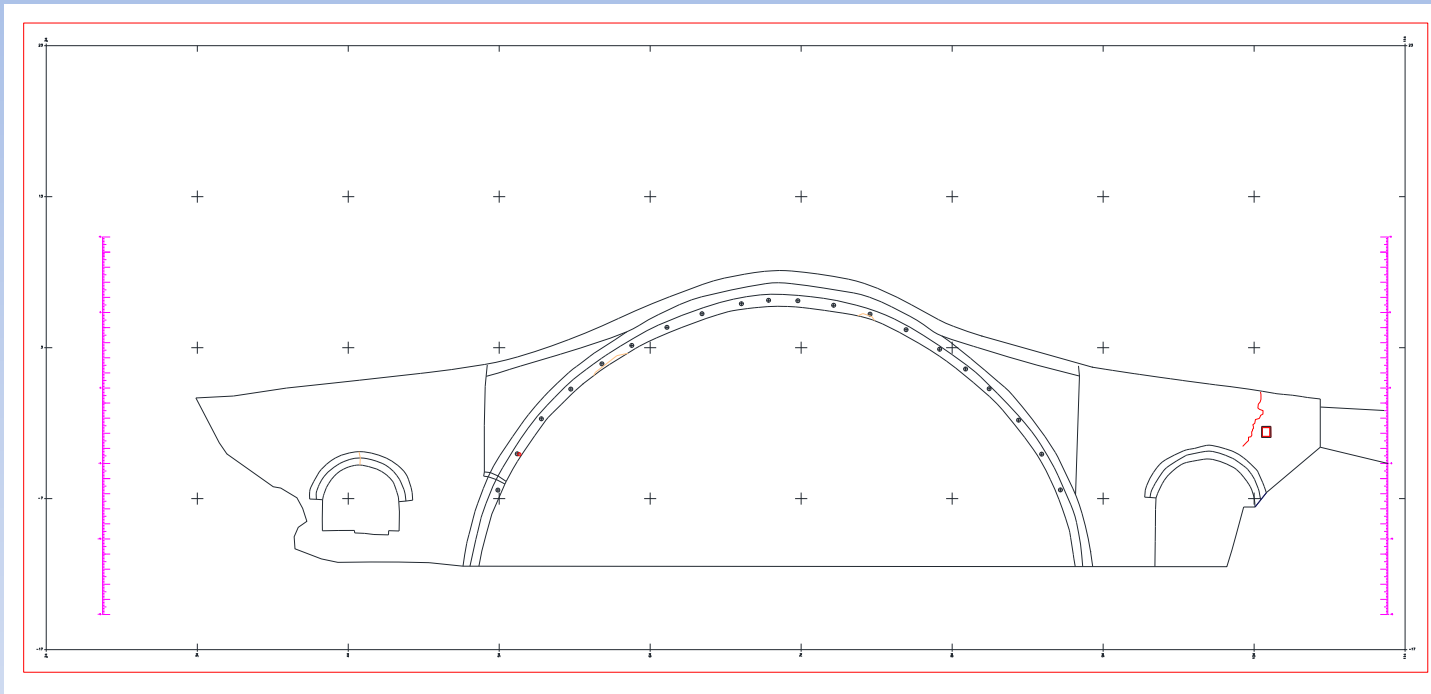

ΕΘΝΙΚΟ ΜΕΤΣΟΒΙΟ ΠΟΛΥΤΕΧΝΕΙΟ
ΣΧΟΛΗ ΑΓΡΟΝΟΜΩΝ & ΤΟΠΟΓΡΑΦΩΝ ΜΗΧΑΝΙΚΩΝ
ΕΡΓΑΣΤΗΡΙΟ ΓΕΝΙΚΗΣ ΓΕΩΔΑΙΣΙΑΣ

ΑΠΟΤΥΠΩΣΗ ΚΑΙ ΓΕΩΜΕΤΡΙΚΗ ΤΕΚΜΗΡΙΩΣΗ ΤΟΥ ΠΑΡΑΔΟΣΙΑΚΟΥ ΓΕΦΥΡΙΟΥ ΤΗΣ ΠΛΑΚΑΣ ΜΕ ΕΠΙΓΕΙΕΣ ΜΕΘΟΔΟΥΣ

Τοπογραφικό διάγραμμα περιοχής

Κάτοψη γεφυριού

Όψη κατόντι

Όψη ανάντι

Προσαρμογή τόξων

Κάτοψη γκρεμισμένων τμημάτων

Ανάταξη γκρεμισμένων τμημάτων στην όψη