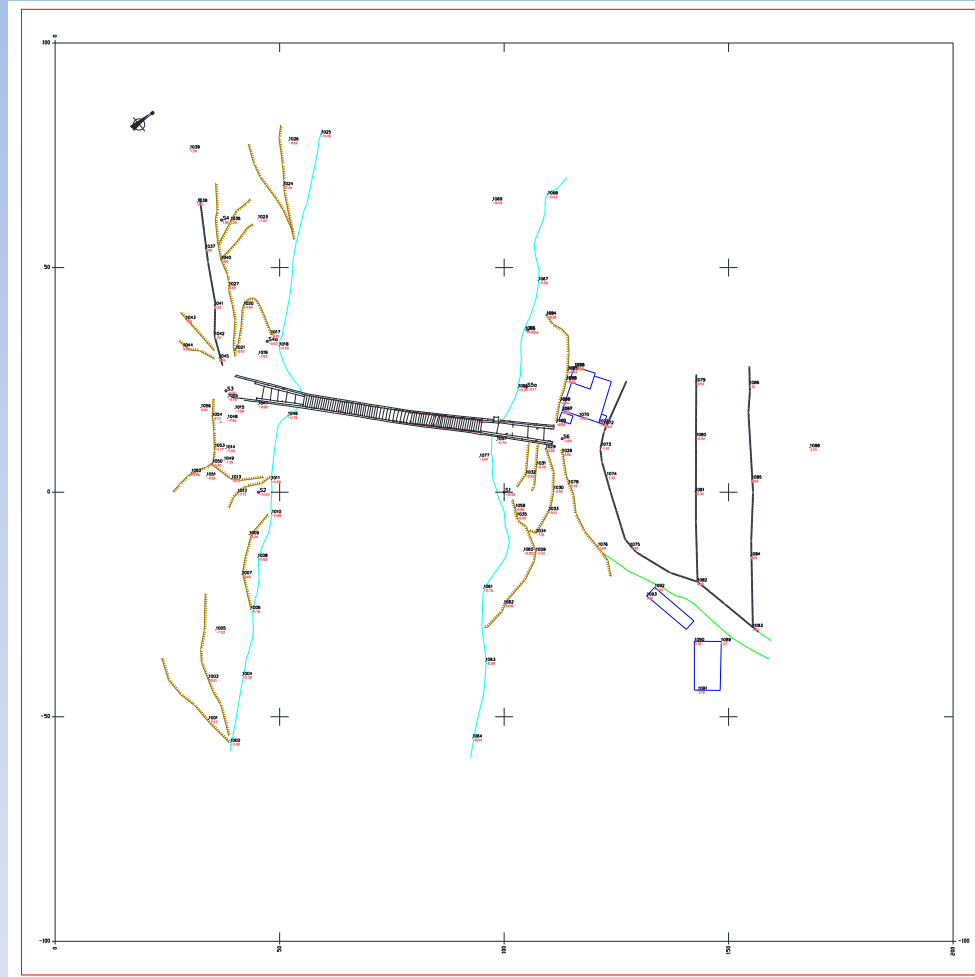

ΕΘΝΙΚΟ ΜΕΤΣΟΒΙΟ ΠΟΛΥΤΕΧΝΕΙΟ
ΣΧΟΛΗ ΑΓΡΟΝΟΜΩΝ & ΤΟΠΟΓΡΑΦΩΝ ΜΗΧΑΝΙΚΩΝ
ΕΡΓΑΣΤΗΡΙΟ ΓΕΝΙΚΗΣ ΓΕΩΔΑΙΣΙΑΣ

ΑΠΟΤΥΠΩΣΗ ΚΑΙ ΓΕΩΜΕΤΡΙΚΗ ΤΕΚΜΗΡΙΩΣΗ ΤΟΥ ΠΑΡΑΔΟΣΙΑΚΟΥ ΓΕΦΥΡΙΟΥ ΤΗΣ ΠΛΑΚΑΣ ΜΕ ΕΠΙΓΕΙΕΣ ΜΕΘΟΔΟΥΣ

Τοπογραφικό διάγραμμα περιοχής

Κάτοψη γεφυριού

Όψη κατόντι

Όψη ανάντι

Προσαρμογή τόξων

Κάτοψη γκρεμισμένων τμημάτων

Ανάταξη γκρεμισμένων τμημάτων στην όψη