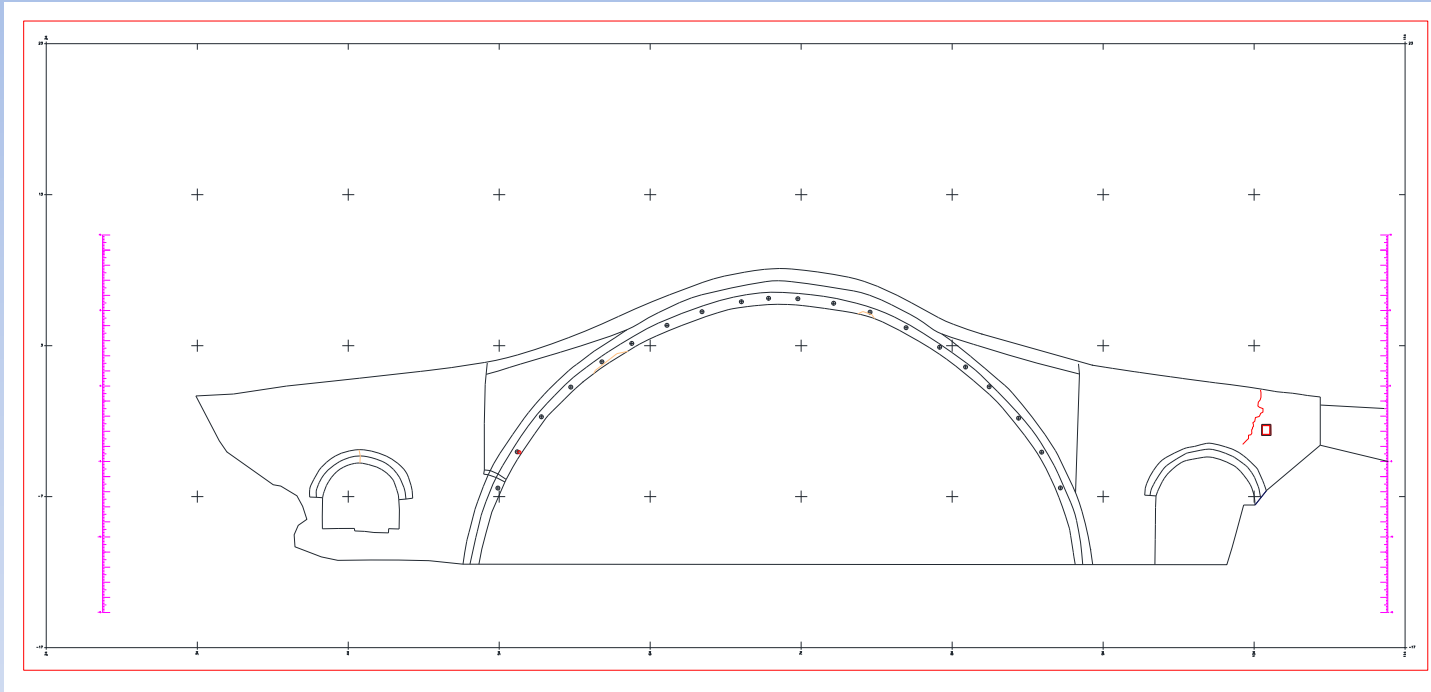

ΕΘΝΙΚΟ ΜΕΤΣΟΒΙΟ ΠΟΛΥΤΕΧΝΕΙΟ
ΣΧΟΛΗ ΑΓΡΟΝΟΜΩΝ & ΤΟΠΟΓΡΑΦΩΝ ΜΗΧΑΝΙΚΩΝ
ΕΡΓΑΣΤΗΡΙΟ ΓΕΝΙΚΗΣ ΓΕΩΔΑΙΣΙΑΣ

ΑΠΟΤΥΠΩΣΗ ΚΑΙ ΓΕΩΜΕΤΡΙΚΗ ΤΕΚΜΗΡΙΩΣΗ ΤΟΥ ΠΑΡΑΔΟΣΙΑΚΟΥ ΓΕΦΥΡΙΟΥ ΤΗΣ ΠΛΑΚΑΣ ΜΕ ΕΠΙΓΕΙΕΣ ΜΕΘΟΔΟΥΣ

Τοπογραφικό διάγραμμα περιοχής

Κάτοψη γεφυριού

Όψη κατόντι

Όψη ανάντι

Προσαρμογή τόξων

Κάτοψη γκρεμισμένων τμημάτων

Ανάταξη γκρεμισμένων τμημάτων στην όψη