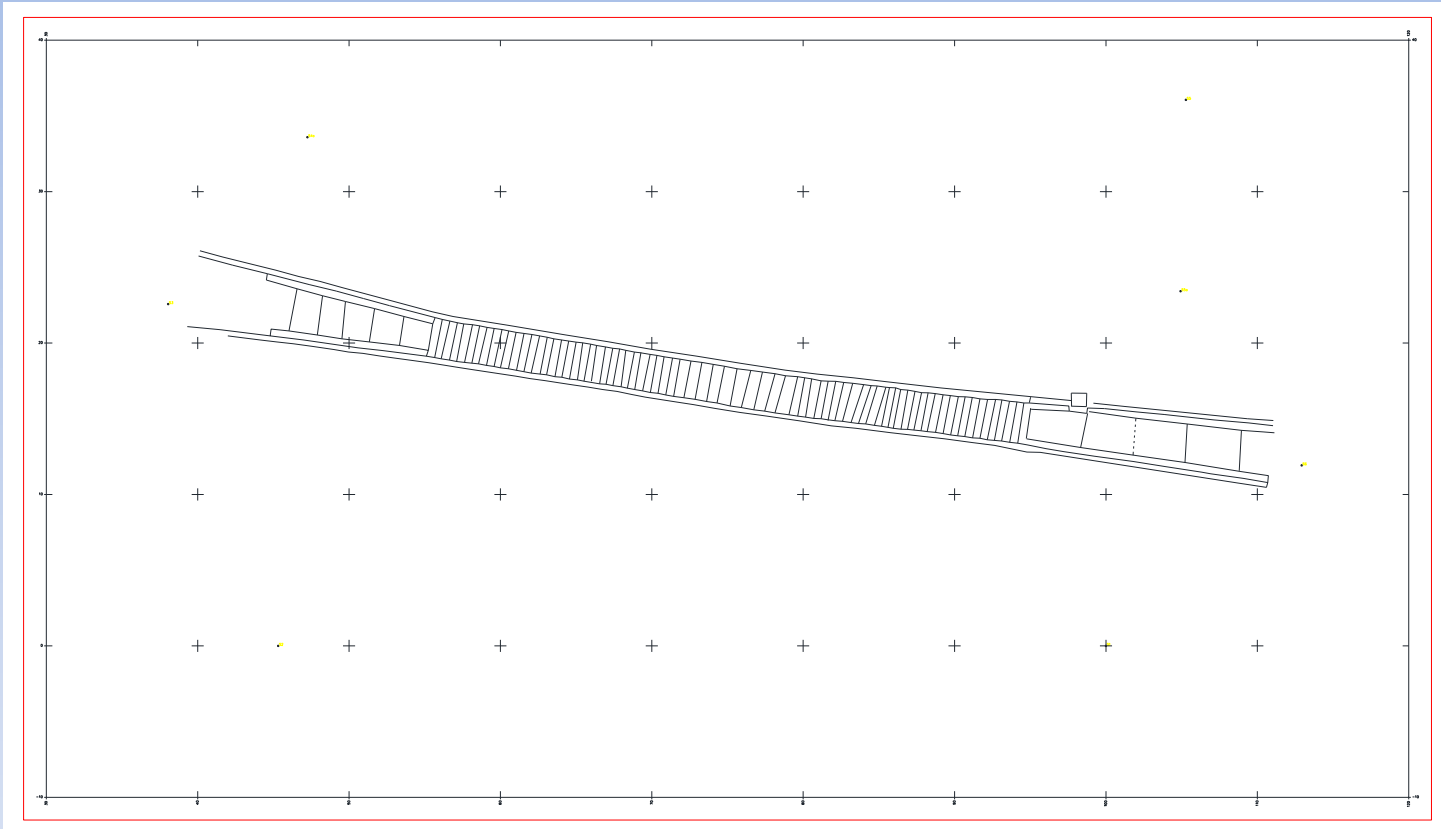

ΕΘΝΙΚΟ ΜΕΤΣΟΒΙΟ ΠΟΛΥΤΕΧΝΕΙΟ
ΣΧΟΛΗ ΑΓΡΟΝΟΜΩΝ & ΤΟΠΟΓΡΑΦΩΝ ΜΗΧΑΝΙΚΩΝ
ΕΡΓΑΣΤΗΡΙΟ ΓΕΝΙΚΗΣ ΓΕΩΔΑΙΣΙΑΣ

ΑΠΟΤΥΠΩΣΗ ΚΑΙ ΓΕΩΜΕΤΡΙΚΗ ΤΕΚΜΗΡΙΩΣΗ ΤΟΥ ΠΑΡΑΔΟΣΙΑΚΟΥ ΓΕΦΥΡΙΟΥ ΤΗΣ ΠΛΑΚΑΣ ΜΕ ΕΠΙΓΕΙΕΣ ΜΕΘΟΔΟΥΣ

Τοπογραφικό διάγραμμα περιοχής

Κάτοψη γεφυριού

Όψη κατόντι

Όψη ανάντι

Προσαρμογή τόξων

Κάτοψη γκρεμισμένων τμημάτων

Ανάταξη γκρεμισμένων τμημάτων στην όψη