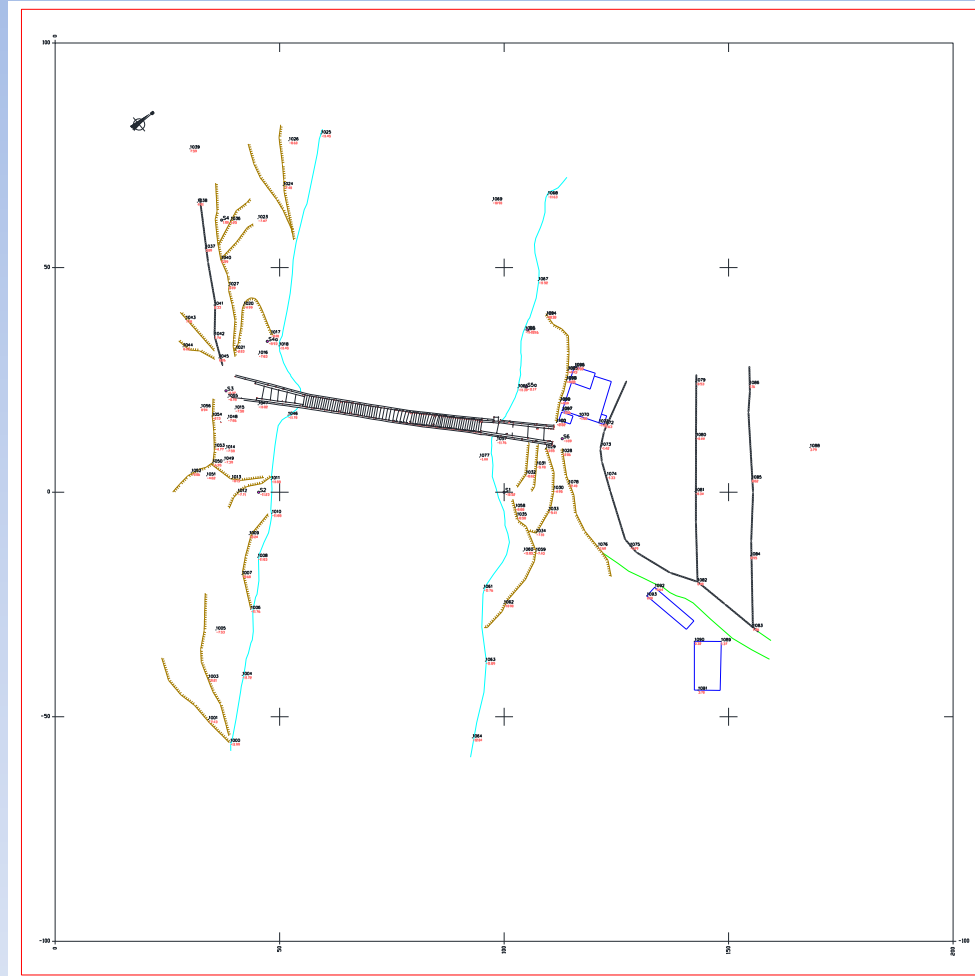

ΕΘΝΙΚΟ ΜΕΤΣΟΒΙΟ ΠΟΛΥΤΕΧΝΕΙΟ
ΣΧΟΛΗ ΑΓΡΟΝΟΜΩΝ & ΤΟΠΟΓΡΑΦΩΝ ΜΗΧΑΝΙΚΩΝ
ΕΡΓΑΣΤΗΡΙΟ ΓΕΝΙΚΗΣ ΓΕΩΔΑΙΣΙΑΣ

ΑΠΟΤΥΠΩΣΗ ΚΑΙ ΓΕΩΜΕΤΡΙΚΗ ΤΕΚΜΗΡΙΩΣΗ ΤΟΥ ΠΑΡΑΔΟΣΙΑΚΟΥ ΓΕΦΥΡΙΟΥ ΤΗΣ ΠΛΑΚΑΣ ΜΕ ΕΠΙΓΕΙΕΣ ΜΕΘΟΔΟΥΣ

Τοπογραφικό διάγραμμα περιοχής

Κάτοψη γεφυριού

Όψη κατόντι

Όψη ανάντι

Προσαρμογή τόξων

Κάτοψη γκρεμισμένων τμημάτων

Ανάταξη γκρεμισμένων τμημάτων στην όψη