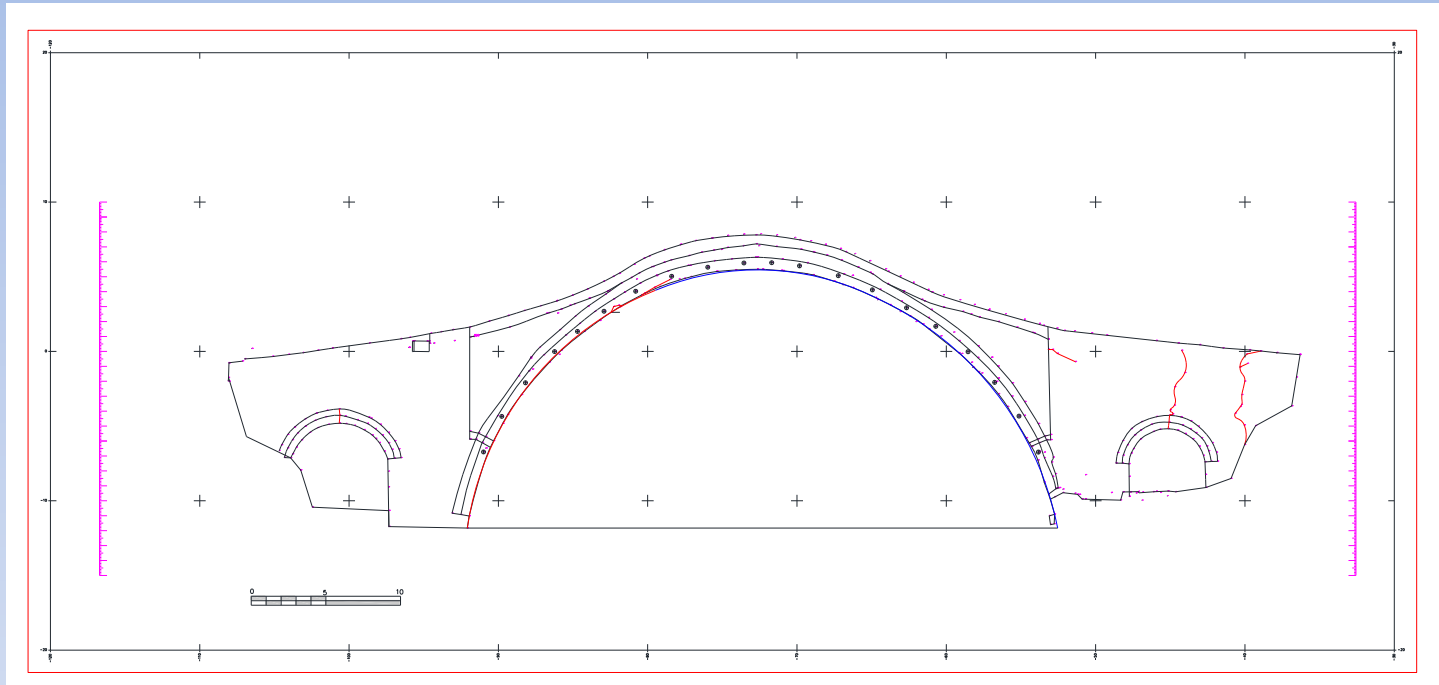

ΕΘΝΙΚΟ ΜΕΤΣΟΒΙΟ ΠΟΛΥΤΕΧΝΕΙΟ
ΣΧΟΛΗ ΑΓΡΟΝΟΜΩΝ & ΤΟΠΟΓΡΑΦΩΝ ΜΗΧΑΝΙΚΩΝ
ΕΡΓΑΣΤΗΡΙΟ ΓΕΝΙΚΗΣ ΓΕΩΔΑΙΣΙΑΣ

ΑΠΟΤΥΠΩΣΗ ΚΑΙ ΓΕΩΜΕΤΡΙΚΗ ΤΕΚΜΗΡΙΩΣΗ ΤΟΥ ΠΑΡΑΔΟΣΙΑΚΟΥ ΓΕΦΥΡΙΟΥ ΤΗΣ ΠΛΑΚΑΣ ΜΕ ΕΠΙΓΕΙΕΣ ΜΕΘΟΔΟΥΣ

Τοπογραφικό διάγραμμα περιοχής

Κάτοψη γεφυριού

Όψη κατόντι

Όψη ανάντι

Προσαρμογή τόξων

Κάτοψη γκρεμισμένων τμημάτων

Ανάταξη γκρεμισμένων τμημάτων στην όψη